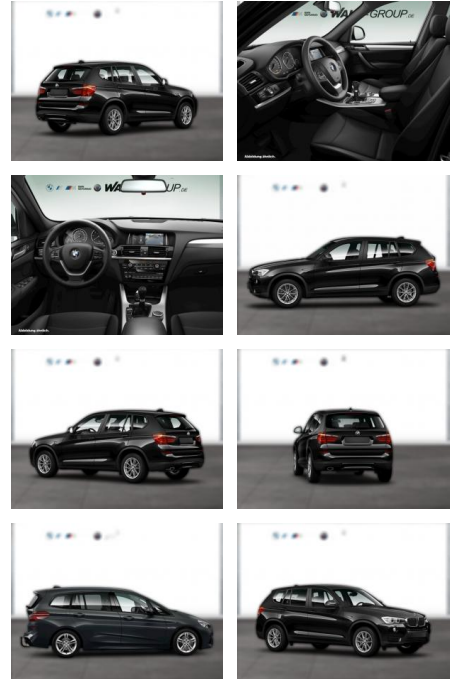

## BMW X3 xDrive20d NAVI PROF LEDER HUD RFK

WG05-155153 Angebotsnr.:

Erstzulassung:	Kilometer:	Farbe:	Leistung:	Kraftstoffart:
01.06.2016	74.700	Schwarz	140 kW / 190 PS	Diesel

**PREIS**  
**28.170 €**