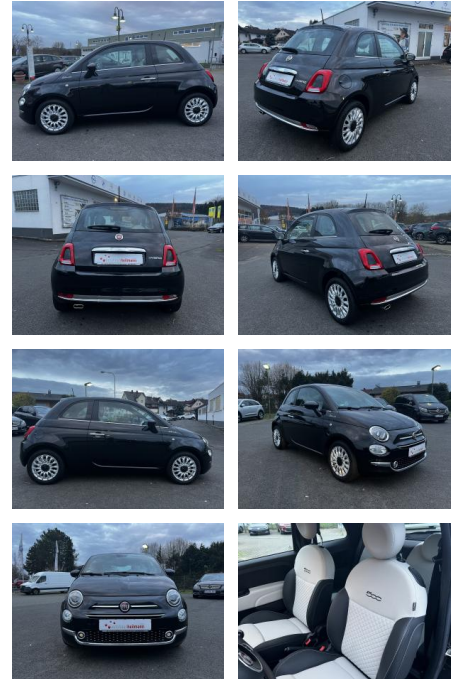

## Fiat 500 1.0 MildHyb. Dolcevita\*CarPlay\*Navi\*

ME00-213

Angebotsnr.:

Erstzulassung:	Kilometer:	Farbe:	Leistung:	Kraftstoffart:
29.09.2023	1.800	Schwarz	52 kW / 71 PS	Benzin

**PREIS**  
**17.470 €**