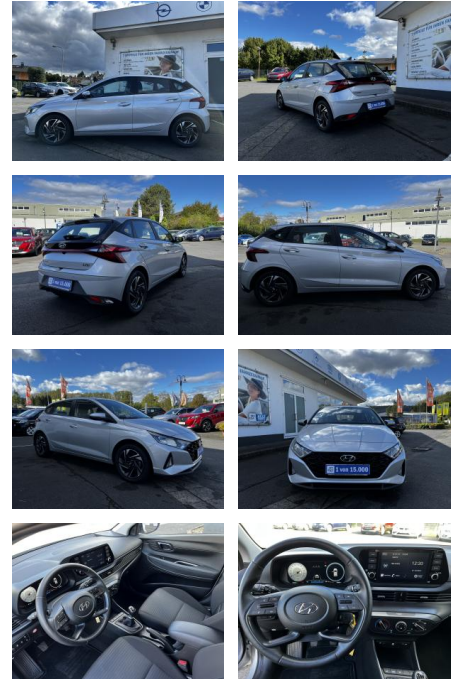

Ihr Ansprechpartner

Herr Daniel Olthues
E-Mail: info@opel-hueppe.de
Telefon: 02865 6009026

Autohaus Hüppe GmbH
Ährenfeld 2 - 46348 Raesfeld - Tel.: 02865 / 6009019

Hyundai i20 Trend*Garantie*Navi*PDC*Virtual Komb...

ME00-AH18-20Angebotsnr.:

Erstzulassung: 12.09.2023 **Kilometer:** 14.000 **Farbe:** silber **Leistung:** 74 kW / 101 PS **Kraftstoffart:** Benzin

PREIS
17.970 €

FINANZIERUNGSBEISPIEL
Laufzeit: 72 Monate Anzahlung: 25 %
Basis-Finanzierung:* Mtl. Rate:
Zielraten-Finanzierung:** **146 €**