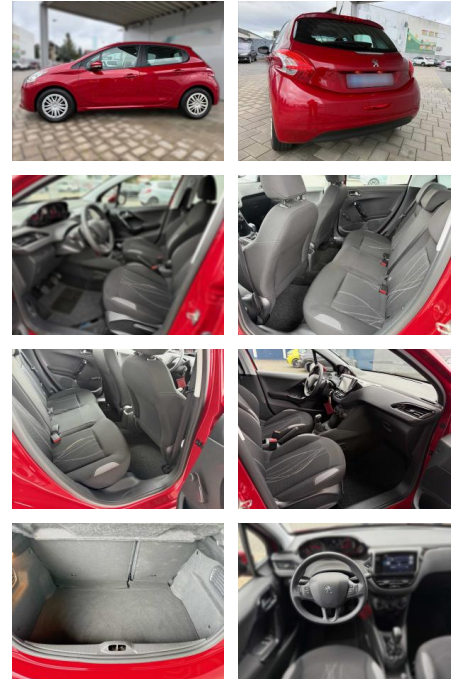

## Peugeot 208 5-Türer PureTech 82 Active

KA02-e\_enolf Angebotsnr.:

Erstzulassung:	Kilometer:	Farbe:	Leistung:	Kraftstoffart:
22.10.2014	22.450	Rot	60 kW / 82 PS	Benzin

**PREIS**  
**9.020 €**