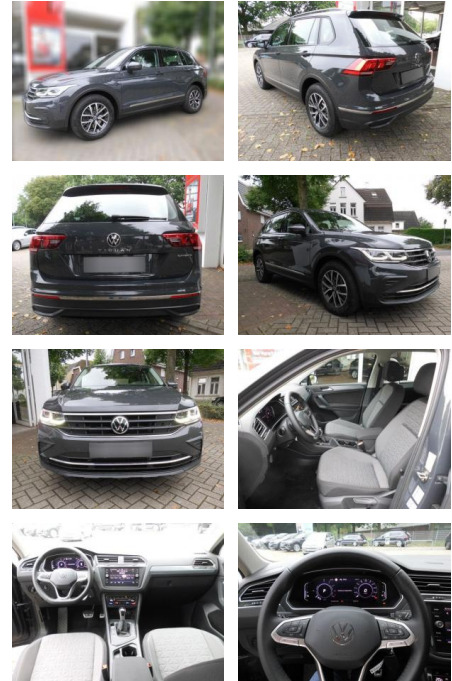

Ihr Ansprechpartner

Herr Daniel Olthues
E-Mail: info@opel-hueppe.de
Telefon: 02865 6009026

Autohaus Hüppe GmbH
Ährenfeld 2 - 46348 Raesfeld - Tel.: 02865 / 6009019

Volkswagen Tiguan 1.4 TSI

AS86-VTI 280 ~~160~~ **180** kW / 245 PS

Erstzulassung:	Kilometer:	Farbe:	Leistung:	Kraftstoffart:
12.06.2021	43.161	Diverse	180 kW / 245 PS	Hybrid

PREIS
32.210 €

FINANZIERUNGSBEISPIEL

Laufzeit: 72 Monate Anzahlung: 25 %
Basis-Finanzierung:* Mtl. Rate:
Zielraten-Finanzierung:** **262 €**