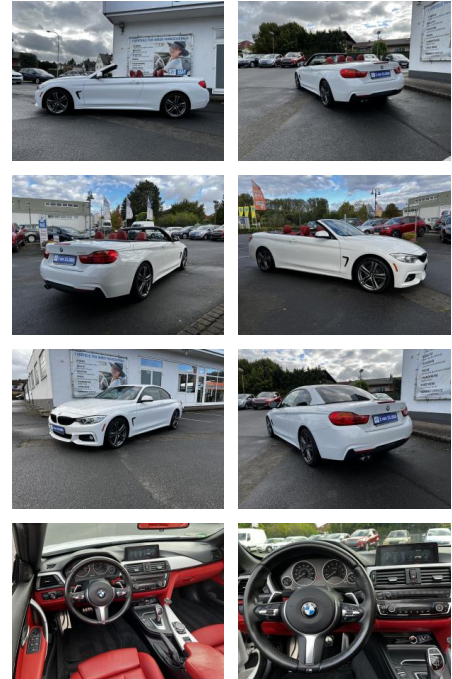

Ihr Ansprechpartner

Herr Daniel Olthues
E-Mail: info@opel-hueppe.de
Telefon: 02865 6009026

Autohaus Hüppe GmbH
Ährenfeld 2 - 46348 Raesfeld - Tel.: 02865 / 6009019

BMW 430i M Sport*CAM*SHZ*US IMPORT*

ME00-SH2410 Angebotsnr.:

Erstzulassung:	Kilometer:	Farbe:	Leistung:	Kraftstoffart:
12.09.2016	82.000	Weiß	185 kW / 252 PS	Benzin

PREIS
24.370 €

FINANZIERUNGSBEISPIEL

Laufzeit: 72 Monate Anzahlung: 25 %
Basis-Finanzierung:* Mtl. Rate:
Zielraten-Finanzierung:** **198 €**