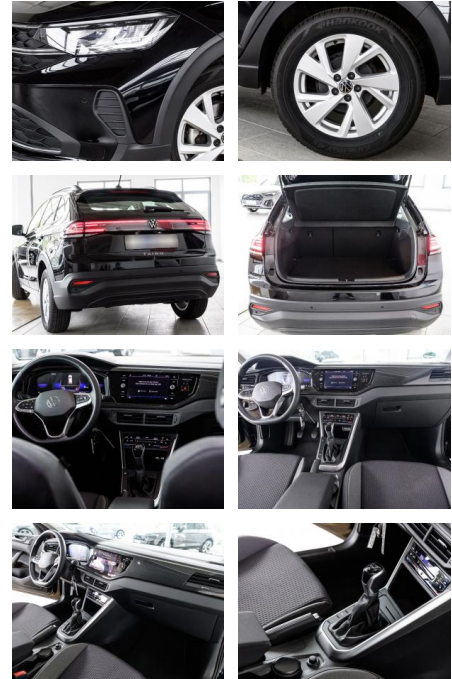

AS86-gws 230 **Az@**gebotsnr.:

Erstzulassung:	Kilometer:	Farbe:	Leistung:	Kraftstoffart:
10.08.2023	4.692	Diverse	70 kW / 95 PS	Benzin

PREIS
21.700 €

FINANZIERUNGSBEISPIEL

Laufzeit: 72 Monate Anzahlung: 25 %
Basis-Finanzierung:* Mtl. Rate:
Zielraten-Finanzierung:** **176 €**