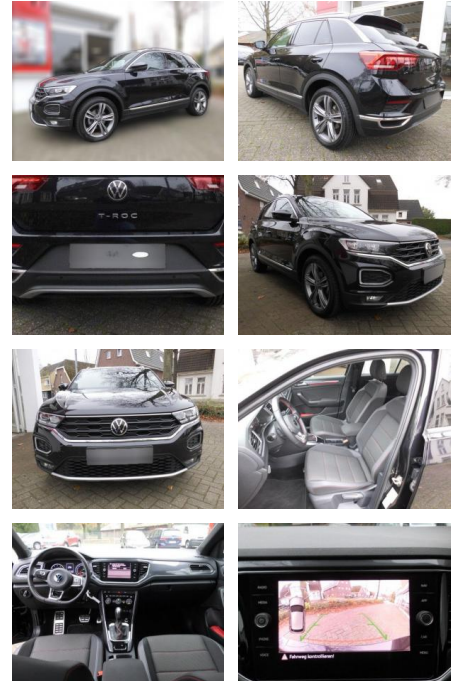

## Volkswagen T-Roc 1.5 TSI Sport

AS86-VTI 223 ~~100000~~ **100000** €

Erstzulassung:	Kilometer:	Farbe:	Leistung:	Kraftstoffart:
11.10.2021	50.000	Diverse	110 kW / 150 PS	Benzin

**PREIS**  
**26.850 €**