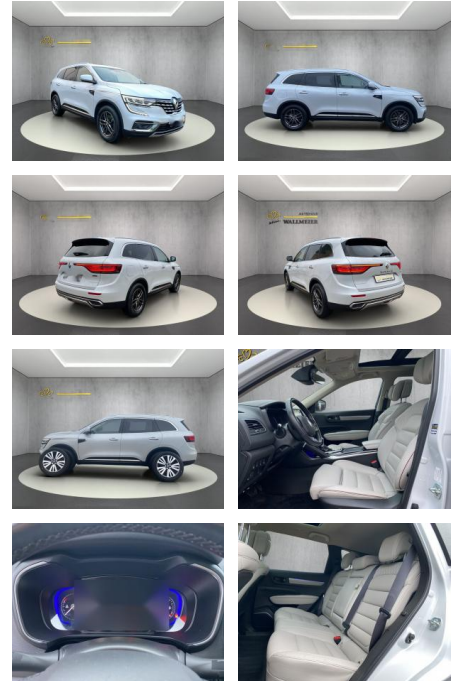

Erstzulassung:	Kilometer:	Farbe:	Leistung:	Kraftstoffart:
13.02.2022	40.500	Diverse	135 kW / 184 PS	Diesel

PREIS
33.120 €

FINANZIERUNGSBEISPIEL

Laufzeit: 72 Monate Anzahlung: 25 %
Basis-Finanzierung:* Mtl. Rate:
Zielraten-Finanzierung:** **269 €**