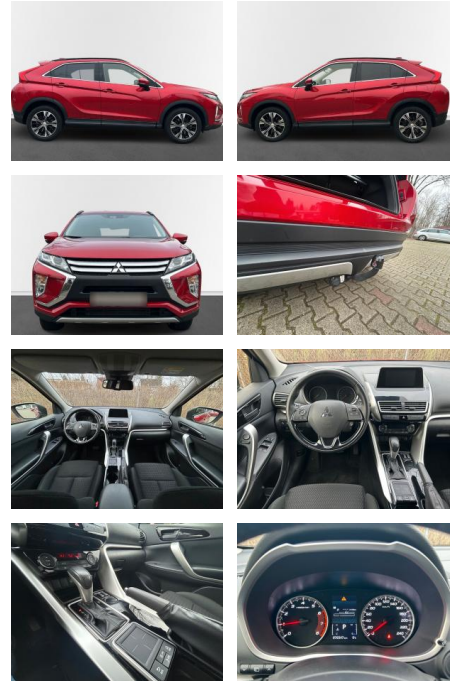

Ihr Ansprechpartner

Herr Daniel Olthues
E-Mail: info@opel-hueppe.de
Telefon: 02865 6009026

Autohaus Hüppe GmbH
Ährenfeld 2 - 46348 Raesfeld - Tel.: 02865 / 6009019

Mitsubishi Eclipse Cross mit Kamera, Allwetter,

AN17-4127719 Angebotsnr.:

Erstzulassung:	Kilometer:	Farbe:	Leistung:	Kraftstoffart:
09.02.2020	76.497	Diverse	120 kW / 163 PS	Benzin

PREIS
19.320 €

FINANZIERUNGSBEISPIEL
Laufzeit: 72 Monate   Anzahlung: 25 %
Basis-Finanzierung:*   Mtl. Rate:
Zielraten-Finanzierung:** **157 €**

* Basisfinanzierung: Anzahlung: 4.830 Euro, Laufzeit: 72 Monate, Nettodarlehen: 14.490 Euro, Gesamtbetrag: 22.359 Euro, Zinssätze: 6,78% Sollz. (gebunden), 6,99% eff.
** Zielratenfinanzierung: Anzahlung: 4.830 Euro, Laufzeit: 72 Monate, Nettodarlehen: 14.490 Euro, Zielrate: 10.626 Euro, Gesamtbetrag: 22.831 Euro, Zinssätze: 6,78% Sollz. (gebunden), 6,99% eff.,

Vermittlung für: Santander Consumer Bank
Repräsentatives Beispiel gem. § 17 Abs. 4 PAngV. Diese Finanzierungsangebote sind Beispiele. Gerne ermitteln wir für Sie Ihr individuelles Angebot.

Ausstattung

Sicherheit

- Notbremsassistent
- Reifendruckkontrollsystem
- Spurhalteassistent

Multimedia

- USB
- Sprachsteuerung
- Touchscreen

Komfort

- Berganfahrassistent
- Lederlenkrad

Weiteres

- Start Stop Automatik
- **Wunschfahrzeug. So wie für diesen Mitsubishi Eclipse Cross mit folgender Ausstattung:**

- *
- *

- 18" Leichtmetallfelgen mit Ganzjahresbereifung
- starre Anhängerkupplung
- Automatikgetriebe (CVT)
- 6 Lautsprecher
- 7 Airbags
- Auffahrschwellen mit Notbremsassistent
- Außenspiegel elektrisch einstell- und beheizbar
- Bluetooth-Audioschnittstelle
- Bluetooth-Schnittstelle mit Freisprecheinrichtung
- Dachreling in Schwarz
- Digitaler Radioempfang (DAB+)
- Fahrersitz höhenverstellbar
- Fernlichtassistent
- Heckklappenziehleiste in Chrom-Optik
- Infotainment-System mit Smartphone Anbindung
- Innenspiegel automatisch abdunkelnd
- Klimaautomatik

- LED-Rückleuchten
- LED-Tagfahrlicht
- Lenkrad und Schaltknäuel in Leder
- Lichtsensor
- Mittelarmlehne vorn
- mit Deckelfach
- Multifunktionslenkrad
- Nebelscheinwerfer
- Regensensor
- Rückfahrkamera mit Hilfslinien
- Rücksitze
- verschiebbar (bis zu 20cm)
- Rücksitzlehne neigungsverstellbar (8-stufig) und umklappbar
- Scheiben ab B-Säule stark abgedunkelt (Privacy Glass)
- Sitzbezüge: Stoff
- schwarz
- Sitzheizung vorn
- 2-stufig
- Spurhalteassistent (LDW)

STÄNDIG ÜBER 15.000 FAHRZEUGE IM BESTAND!