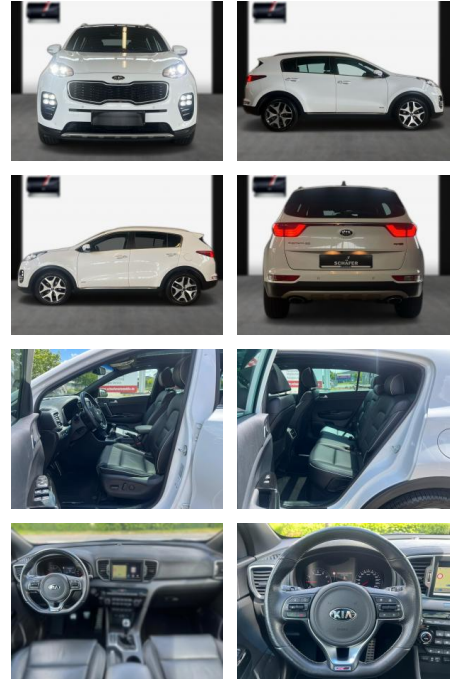

Ihr Ansprechpartner

Herr Daniel Olthues
E-Mail: info@opel-hueppe.de
Telefon: 02865 6009026

Autohaus Hüppe GmbH
Ährenfeld 2 - 46348 Raesfeld - Tel.: 02865 / 6009019

Kia Sportage GT Line 4WD Sitzbelüftung

SA13-JL456400Angebotsnr.:

Erstzulassung:	Kilometer:	Farbe:	Leistung:	Kraftstoffart:
10.08.2018	70.000	Diverse	130 kW / 177 PS	Benzin

PREIS
21.280 €

FINANZIERUNGSBEISPIEL
Laufzeit: 72 Monate Anzahlung: 25 %
Basis-Finanzierung:* Mtl. Rate:
Zielraten-Finanzierung:** **173 €**