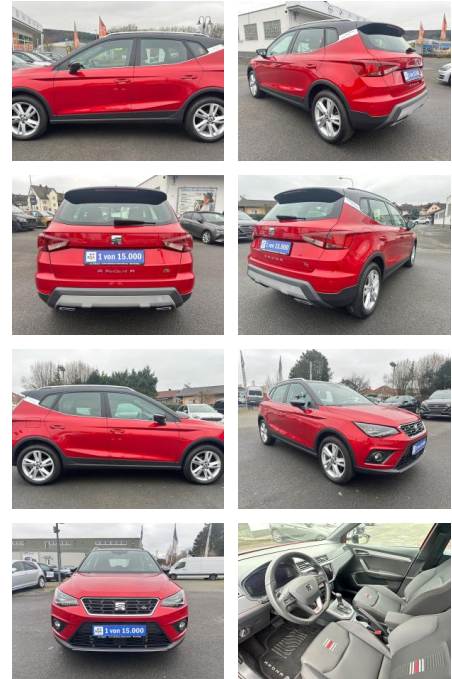

Ihr Ansprechpartner

Herr Daniel Olthues
E-Mail: info@opel-hueppe.de
Telefon: 02865 6009026

Autohaus Hüppe GmbH
Ährenfeld 2 - 46348 Raesfeld - Tel.: 02865 / 6009019

Seat Arona Seat Arona 1.0 TSI Kamera*SHZ*Navi

ME00-SH2412-Argo3000..

Erstzulassung:	Kilometer:	Farbe:	Leistung:	Kraftstoffart:	Verbr. komb.	CO2-Emission	CO2-Klasse (WLTP)
01.07.2021	29.000	Rot	81 kW / 110 PS	Benzin	6,2 l/100km	141 g/km	E

PREIS
20.550 €