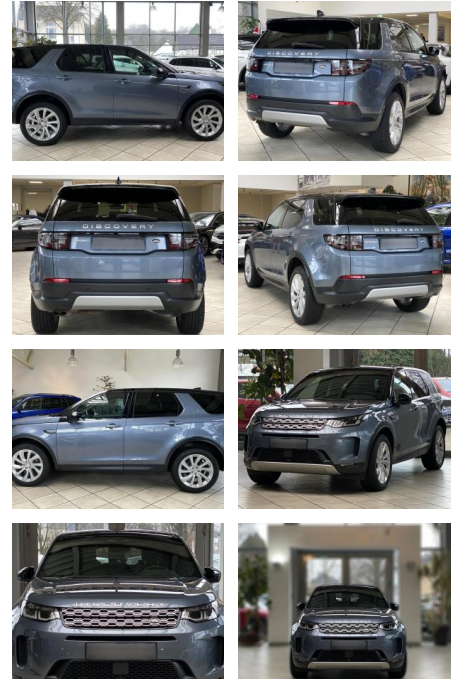

LA05-93 - 898554 Angebotsnr.:

Erstzulassung:	Kilometer:	Farbe:	Leistung:	Kraftstoffart:
14.06.2021	83.774	Diverse	150 kW / 204 PS	Diesel

PREIS
36.730 €

FINANZIERUNGSBEISPIEL

Laufzeit: 72 Monate Anzahlung: 25 %
Basis-Finanzierung:* Mtl. Rate:
Zielraten-Finanzierung:** **298 €**