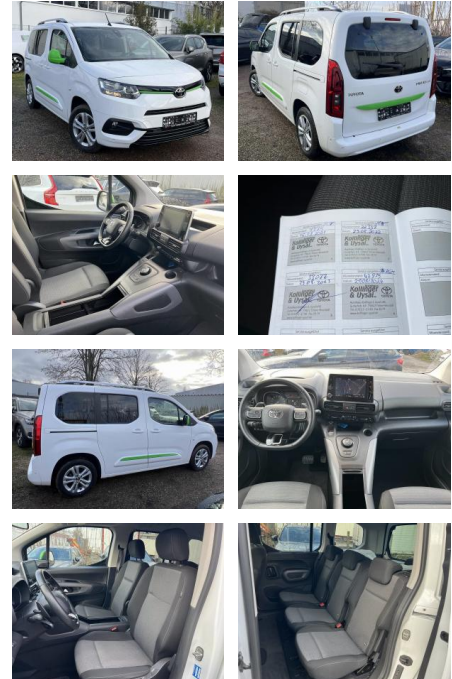

## Toyota Proace City Verso L1 Team\*Navi\*DAB\*Apple ...

KK00-X-35172 Angebotsnr.:

| Erstzulassung: | Kilometer: | Farbe: | Leistung:      | Kraftstoffart: |
|----------------|------------|--------|----------------|----------------|
| 01.09.2020     | 47.581     | Weiß   | 96 kW / 131 PS | Diesel         |

**PREIS**  
**29.670 €**