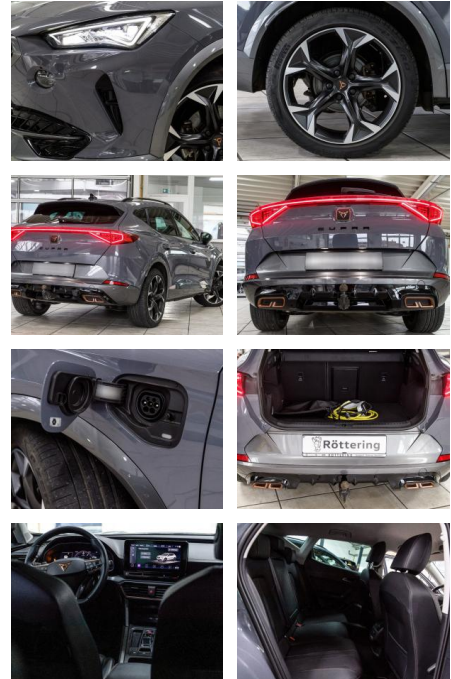

AS86-VTI DB 2022 136 Kd. Wippersteg

Erstzulassung:	Kilometer:	Farbe:	Leistung:	Kraftstoffart:
11.10.2022	34.450	Diverse	150 kW / 204 PS	Hybrid

PREIS
27.870 €

FINANZIERUNGSBEISPIEL

Laufzeit: 72 Monate Anzahlung: 25 %
Basis-Finanzierung:* Mtl. Rate:
Zielraten-Finanzierung:** **226 €**