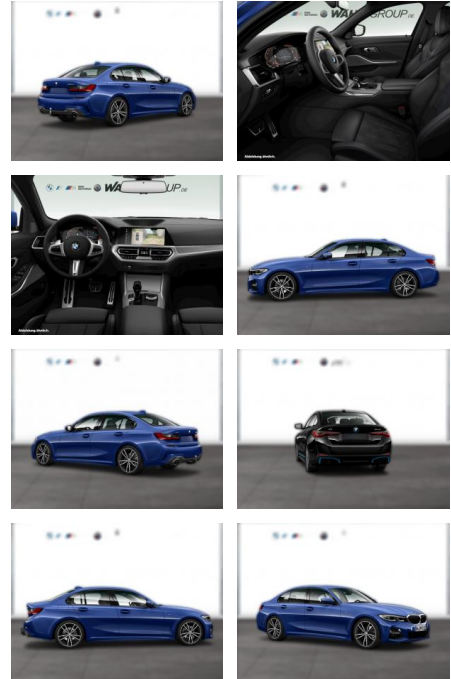

Erstzulassung:	Kilometer:	Farbe:	Leistung:	Kraftstoffart:
01.04.2019	89.933	Blau	140 kW / 190 PS	Diesel

PREIS
32.290 €

FINANZIERUNGSBEISPIEL
Laufzeit: 72 Monate Anzahlung: 25 %
Basis-Finanzierung:* Mtl. Rate:
Zielraten-Finanzierung:** **262 €**