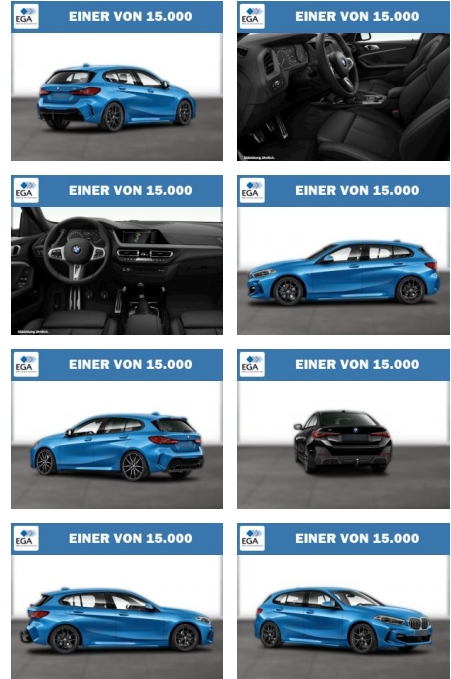

Ihr Ansprechpartner

Herr Daniel Olthues
E-Mail: info@opel-hueppe.de
Telefon: 02865 6009026

Autohaus Hüppe GmbH
Ährenfeld 2 - 46348 Raesfeld - Tel.: 02865 / 6009019

BMW 118i M Sport Navi LED Comfort SHZ PDC

WG08-230465 Angebotsnr.:

EINER VON 15.000

Erstzulassung:	Kilometer:	Farbe:	Leistung:	Kraftstoffart:
01.09.2020	56.044	Blau	103 kW / 140 PS	Benzin

PREIS
26.110 €

FINANZIERUNGSBEISPIEL

Laufzeit: 72 Monate Anzahlung: 25 %
Basis-Finanzierung:* Mtl. Rate:
Zielraten-Finanzierung:** **212 €**