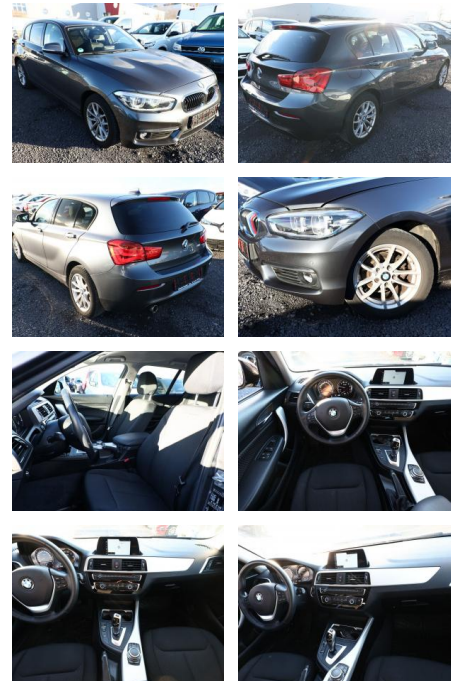

AT27-GW-ABO **Angebotsnr.:**

Erstzulassung:	Kilometer:	Farbe:	Leistung:	Kraftstoffart:
27.12.2018	47.450		100 kW / 136 PS	Benzin

PREIS
19.970 €

FINANZIERUNGSBEISPIEL
Laufzeit: 72 Monate Anzahlung: 25 %
Basis-Finanzierung:* Mtl. Rate:
Zielraten-Finanzierung:** **162 €**

- LM-Felgen 16 Zoll
- Reifen 205/55 R16
- Zentralverriegelung mit Fernbedienung (Fernbedienung für Zentralverriegelung)
- Ablage-Paket
- Advantage
- Aktive Differential Bremse (ADB)
- Außenspiegel Wagenfarbe
- Design- und Ausstattungslinie Advantage
- Diebstahlsicherung für Räder (Felgenschlösser)
- Dynamische Bremsleuchte
- Frontscheibe Verbundglas
- Heckscheibenwischer
- Innenausstattung: Interieurleisten Satin-Silber
- Karosserie: 5-türig
- Kopfstützen hinten klappbar
- Lenksäule (Lenkrad) mechan. verstellbar
- Modellpflege
- Motor 1