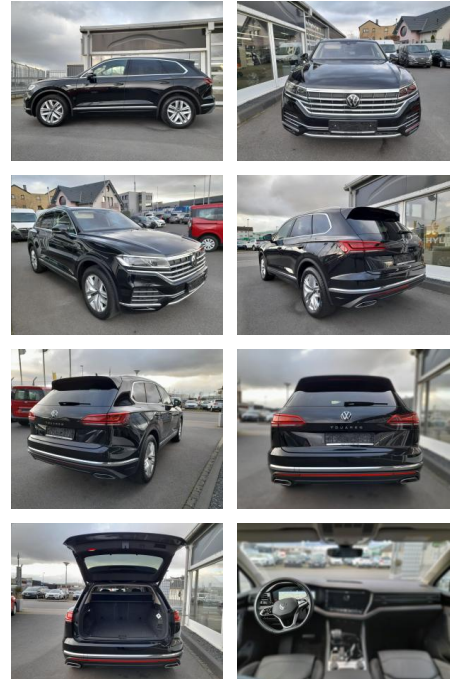

SP05-41331629 **Angebotsnr.:**

Erstzulassung:	Kilometer:	Farbe:	Leistung:	Kraftstoffart:
15.05.2023	43.200	Diverse	170 kW / 231 PS	Diesel

PREIS
56.720 €

FINANZIERUNGSBEISPIEL
Laufzeit: 72 Monate Anzahlung: 25 %
Basis-Finanzierung:* Mtl. Rate:
Zielraten-Finanzierung:** **461 €**