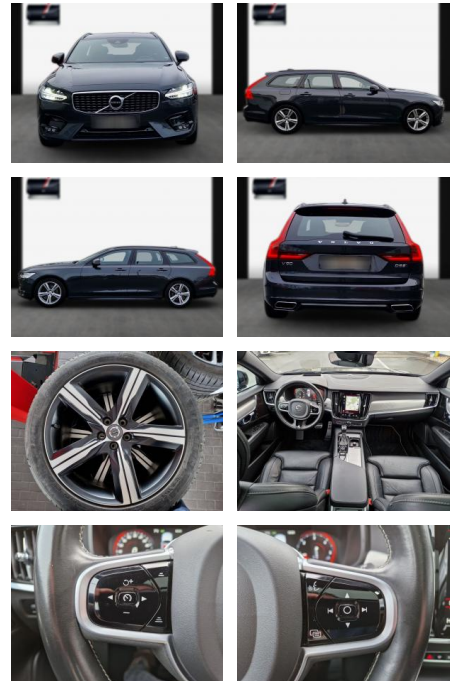

SA13-L114271 Angebotsnr.:

| Erstzulassung: | Kilometer: | Farbe: | Leistung: | Kraftstoffart: |
|----------------|------------|---------|-----------------|----------------|
| 14.07.2020 | 72.900 | Diverse | 173 kW / 235 PS | Diesel |