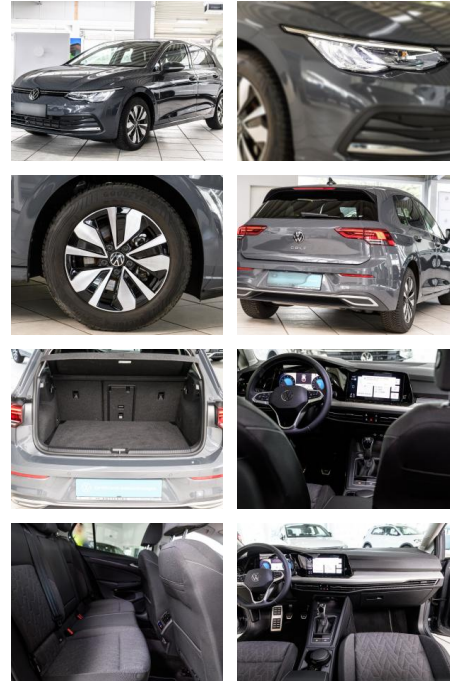

Erstzulassung:	Kilometer:	Farbe:	Leistung:	Kraftstoffart:
10.06.2023	23.054		110 kW / 150 PS	Benzin

PREIS
23.860 €

FINANZIERUNGSBEISPIEL
Laufzeit: 72 Monate Anzahlung: 25 %
Basis-Finanzierung:* Mtl. Rate:
Zielraten-Finanzierung:** **194 €**