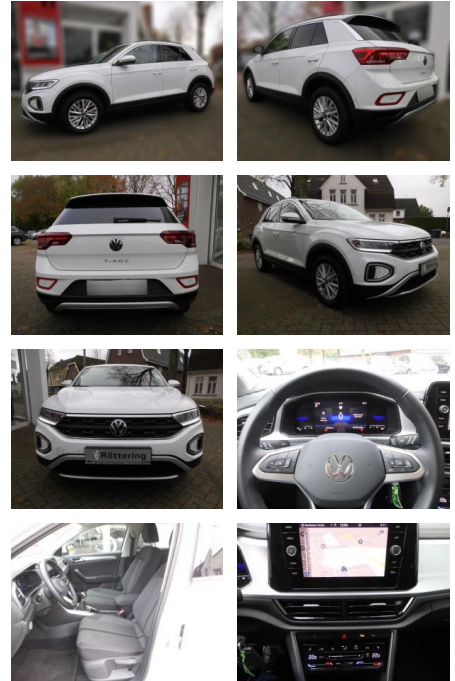

Ihr Ansprechpartner

Herr Daniel Olthues
E-Mail: info@opel-hueppe.de
Telefon: 02865 6009026

Autohaus Hüppe GmbH
Ährenfeld 2 - 46348 Raesfeld - Tel.: 02865 / 6009019

Volkswagen T-Roc 1.0

AS86-gws 208 ~~140~~ 160 km/h **Neuzulassung**: Koenders