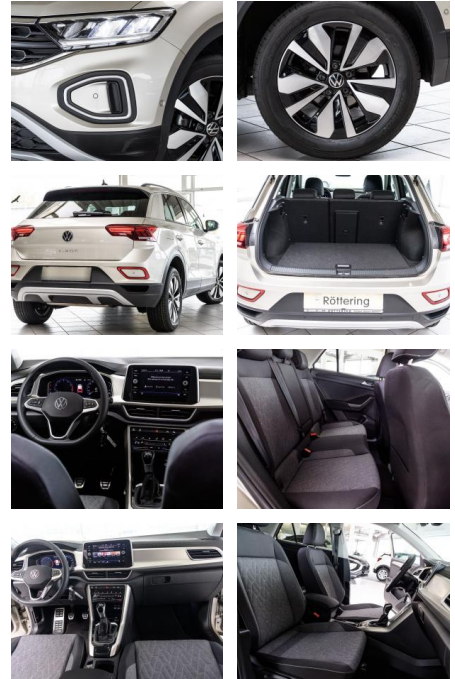

Volkswagen T-Roc 1.0 TSI "Move" +LED+KAMERA

AS86-gws 235 ~~1990~~ **AZG** ~~1990~~ **1990** ~~1990~~ **1990** ~~1990~~ **1990**

Erstzulassung:	Kilometer:	Farbe:	Leistung:	Kraftstoffart:
10.02.2023	20.800		81 kW / 110 PS	Benzin

Ausstattung

Sicherheit

- Müdigkeitswarnsystem
- Notbremsassistent
- Notrufsystem
- Reifendruckkontrollsystem
- Spurhalteassistent

Multimedia

- Soundsystem
- USB
- Sprachsteuerung
- Touchscreen

Komfort

- Berganfahrassistent
- Lederlenkrad