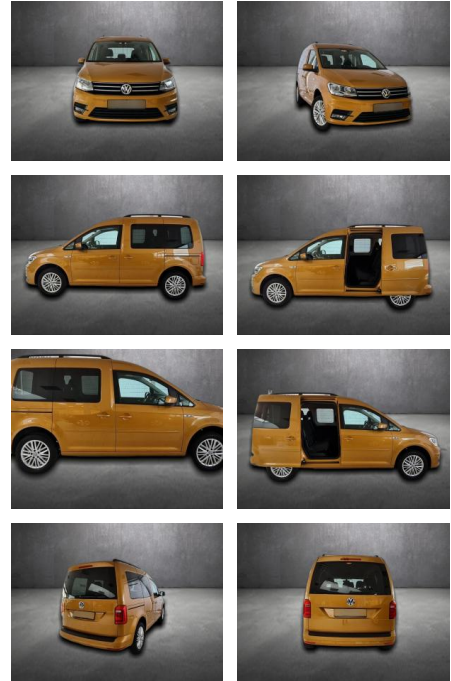

Erstzulassung:	Kilometer:	Farbe:	Leistung:	Kraftstoffart:
10.09.2017	88.735		92 kW / 125 PS	Benzin

PREIS
21.990 €

FINANZIERUNGSBEISPIEL
Laufzeit: 72 Monate Anzahlung: 25 %
Basis-Finanzierung:* Mtl. Rate:
Zielraten-Finanzierung:** **179 €**