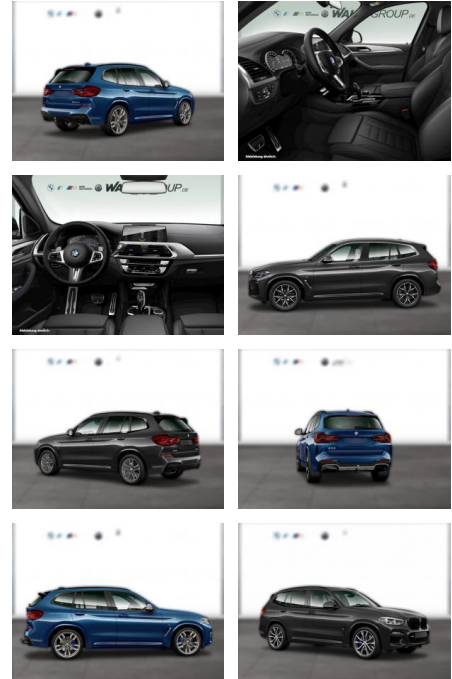

## BMW X3 xDrive20d M SPORT PANO HUD ALARM

WG05-262022 Angebotsnr.:

Erstzulassung:	Kilometer:	Farbe:	Leistung:	Kraftstoffart:
01.10.2021	50.400	Grau	140 kW / 190 PS	Diesel

**PREIS**  
**44.650 €**