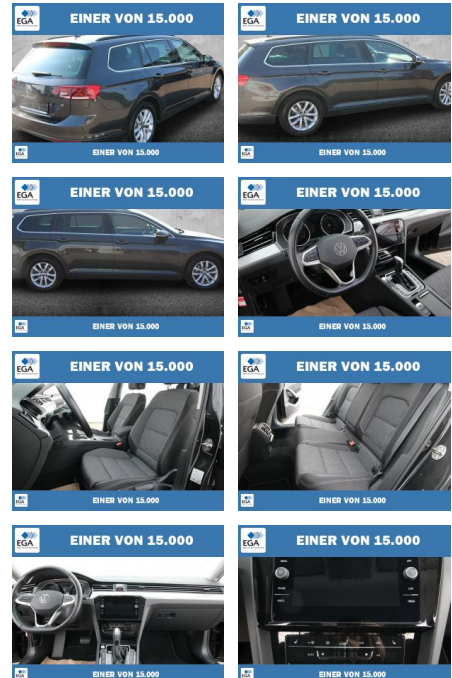

Ihr Ansprechpartner

Herr Daniel Olthues
E-Mail: info@opel-hueppe.de
Telefon: 02865 6009026

Autohaus Hüppe GmbH
Ährenfeld 2 - 46348 Raesfeld - Tel.: 02865 / 6009019

Volkswagen Passat Variant 1.5 TSI 150kW Business L...

PW01-45513-039 Angebotsnr.:

Erstzulassung: 01.02.2023 **Kilometer:** 59.047 **Farbe:** Grau **Leistung:** 110 kW / 150 PS **Kraftstoffart:** Benzin

PREIS
27.570 €

FINANZIERUNGSBEISPIEL
Laufzeit: 72 Monate Anzahlung: 25 %
Basis-Finanzierung:* Mtl. Rate:
Zielraten-Finanzierung:** **224 €**