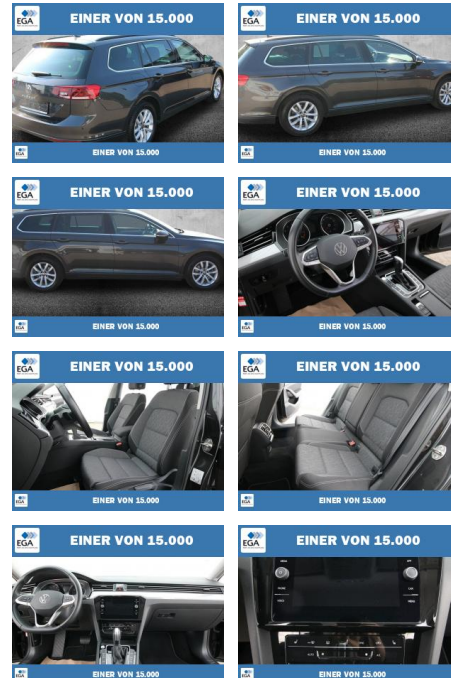

Ihr Ansprechpartner

Herr Daniel Olthues
E-Mail: info@opel-hueppe.de
Telefon: 02865 6009026

Autohaus Hüppe GmbH
Ährenfeld 2 - 46348 Raesfeld - Tel.: 02865 / 6009019

Volkswagen Passat Variant 1.5 TSI DSG Business L...

PW01-51614-07 Angebotsnr.:

Erstzulassung: 01.03.2023 **Kilometer:** 58.585 **Farbe:** Grau **Leistung:** 110 kW / 150 PS **Kraftstoffart:** Benzin

PREIS
27.570 €

FINANZIERUNGSBEISPIEL
Laufzeit: 72 Monate Anzahlung: 25 %
Basis-Finanzierung:* Mtl. Rate:
Zielraten-Finanzierung:** **224 €**