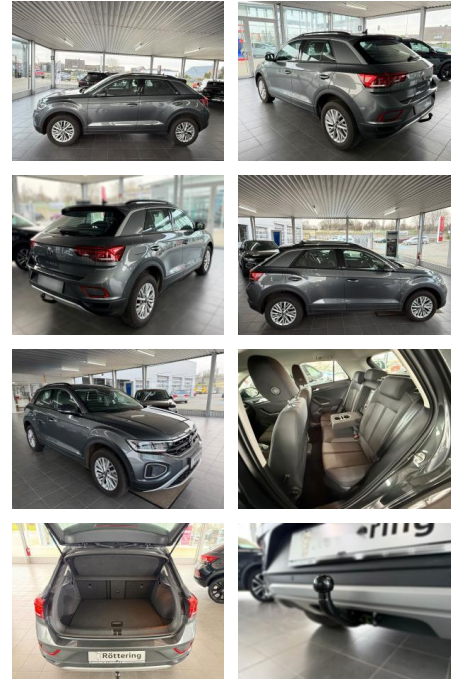

## Volkswagen T-Roc Life DSG +AHK +LED +NAVI

AS86-FELDH Originalwerk AN HESSELING

Erstzulassung:	Kilometer:	Farbe:	Leistung:	Kraftstoffart:
11.05.2023	20.000		110 kW / 150 PS	Benzin

**PREIS**  
**26.840 €**