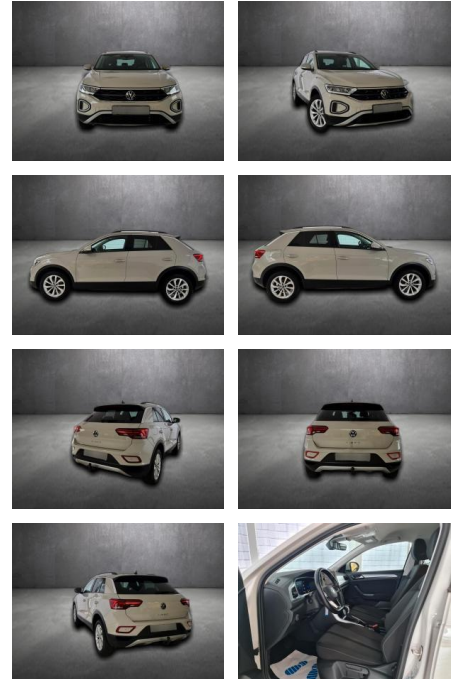

| Erstzulassung: | Kilometer: | Farbe: | Leistung: | Kraftstoffart: |
|----------------|------------|--------|-----------------|----------------|
| 11.07.2023 | 38.900 | | 110 kW / 150 PS | Benzin |

PREIS
27.710 €