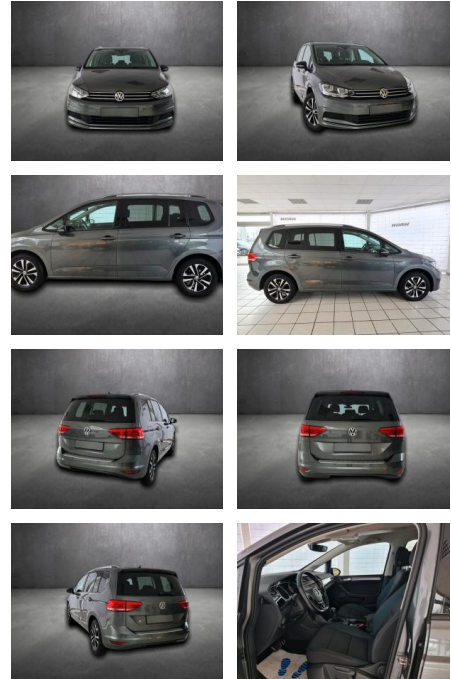

## Volkswagen Touran IQ.DRIVE, 7 Sitzler, Navi, IQ

AH90-91347-150 **Angebotsnr.:**

Erstzulassung:	Kilometer:	Farbe:	Leistung:	Kraftstoffart:
11.08.2019	53.925		110 kW / 150 PS	Benzin

**PREIS**  
**27.190 €**