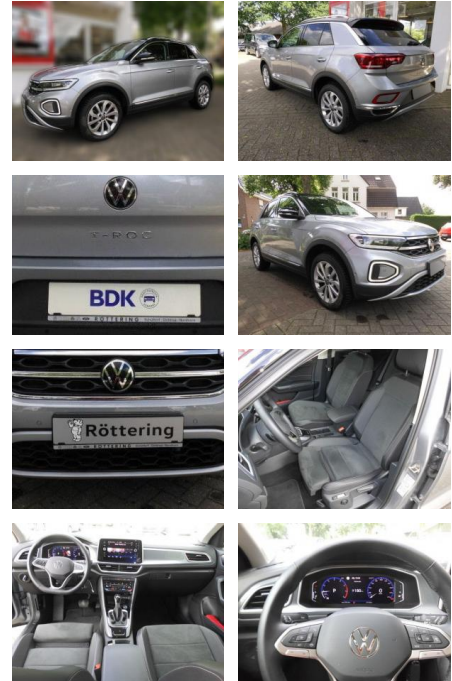

Ihr Ansprechpartner

Herr Daniel Olthues
E-Mail: info@opel-hueppe.de
Telefon: 02865 6009026

Autohaus Hüppe GmbH
Ährenfeld 2 - 46348 Raesfeld - Tel.: 02865 / 6009019

Volkswagen T-Roc Style 1.5

AS86-gws 279 ~~10000~~ €