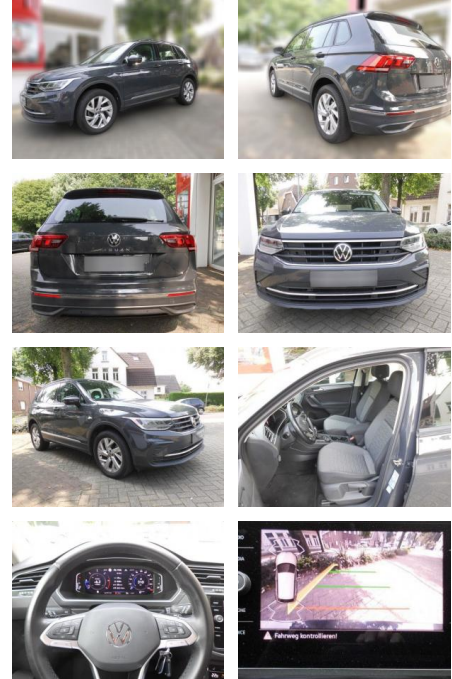

Ihr Ansprechpartner

Herr Daniel Olthues
E-Mail: info@opel-hueppe.de
Telefon: 02865 6009026

Autohaus Hüppe GmbH
Ährenfeld 2 - 46348 Raesfeld - Tel.: 02865 / 6009019

Volkswagen Tiguan 2.0 TDI

AS86-VTI 262 kW 150 PS