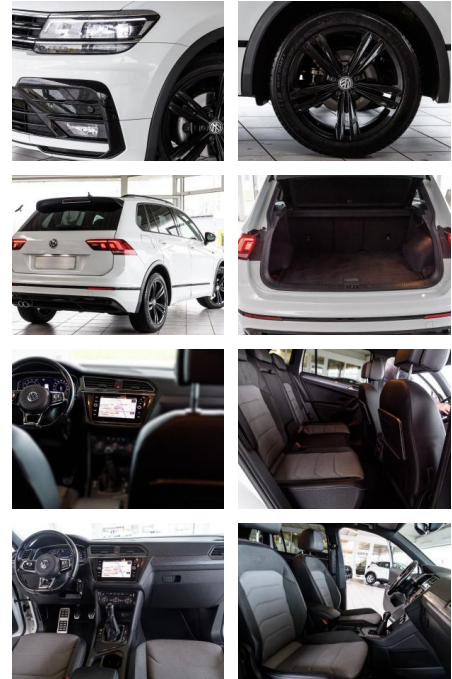

## Volkswagen Tiguan R-Line BLACK +VIRTUAL+ACC+NAVI

AS86-Buth20A26 Angebotsnr.:

Erstzulassung:	Kilometer:	Farbe:	Leistung:	Kraftstoffart:
12.01.2020	65.000		110 kW / 150 PS	Benzin

**PREIS**  
**30.520 €**