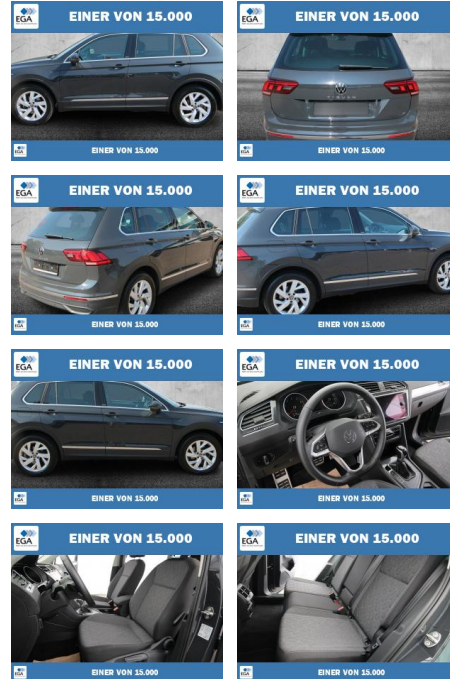

Ihr Ansprechpartner

Herr Daniel Olthues
E-Mail: info@opel-hueppe.de
Telefon: 02865 6009026

Autohaus Hüppe GmbH
Ährenfeld 2 - 46348 Raesfeld - Tel.: 02865 / 6009019

Volkswagen Tiguan 1.5 TSI 7-DSG Move LED+KAMERA

PW01-56681-000 Angebotsnr.:

Erstzulassung: 01.03.2023 **Kilometer:** 40.457 **Farbe:** Grau **Leistung:** 110 kW / 150 PS **Kraftstoffart:** Benzin

PREIS
32.100 €

FINANZIERUNGSBEISPIEL
Laufzeit: 72 Monate Anzahlung: 25 %
Basis-Finanzierung:* Mtl. Rate:
Zielraten-Finanzierung:** **261 €**