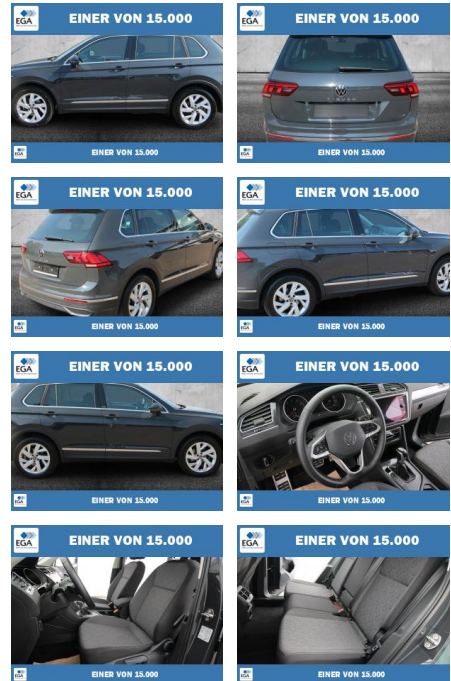

Ihr Ansprechpartner

Herr Daniel Olthues
E-Mail: info@opel-hueppe.de
Telefon: 02865 6009026

Autohaus Hüppe GmbH
Ährenfeld 2 - 46348 Raesfeld - Tel.: 02865 / 6009019

Volkswagen Tiguan 1.5 TSI 7-DSG Move LED+KAMERA

PW01-57331-07 Angebotsnr.:

Erstzulassung:	Kilometer:	Farbe:	Leistung:	Kraftstoffart:
01.03.2023	47.998	Grau	110 kW / 150 PS	Benzin

PREIS
31.280 €

FINANZIERUNGSBEISPIEL
Laufzeit: 72 Monate Anzahlung: 25 %
Basis-Finanzierung:* Mtl. Rate:
Zielraten-Finanzierung:** **254 €**