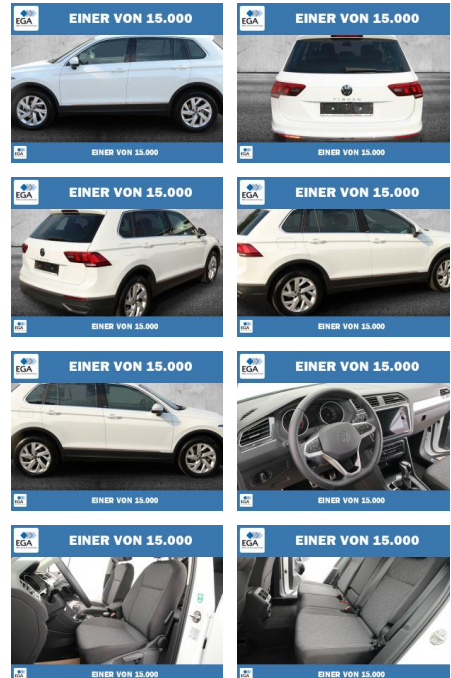

## Volkswagen Tiguan 1.5 TSI 7-DSG Move LED+KAMERA

PW01-52437-1 **Angebotsnr.:**

Erstzulassung:	Kilometer:	Farbe:	Leistung:	Kraftstoffart:
01.03.2023	46.502	Weiß	110 kW / 150 PS	Benzin

**PREIS**  
**31.280 €**