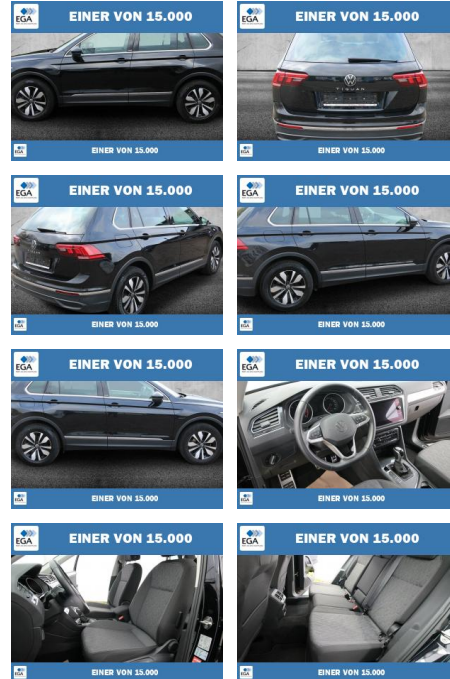

## Volkswagen Tiguan 1.5 TSI BMT OPF 7-DSG Move LED

PW01-01074-0 **Angebotsnr.:**

Erstzulassung:	Kilometer:	Farbe:	Leistung:	Kraftstoffart:
01.06.2023	62.898	Schwarz	110 kW / 150 PS	Benzin

**PREIS**  
**30.660 €**