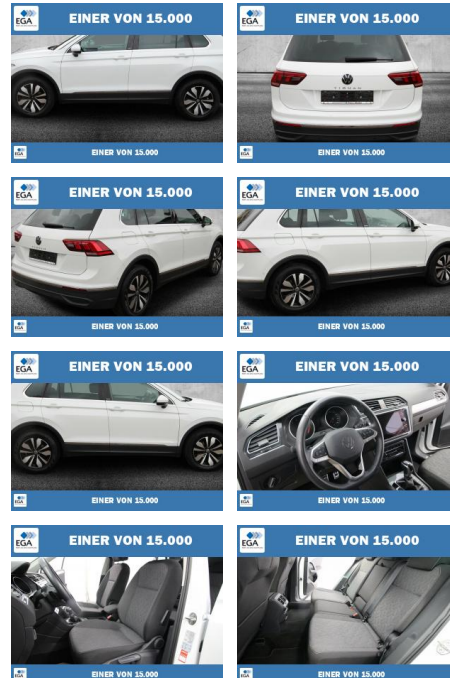

Ihr Ansprechpartner

Herr Daniel Olthues
E-Mail: info@opel-hueppe.de
Telefon: 02865 6009026

Autohaus Hüppe GmbH
Ährenfeld 2 - 46348 Raesfeld - Tel.: 02865 / 6009019

Volkswagen Tiguan 1.5 TSI BMT OPF 7-DSG Move LED

PW01-01504-021 **Angebotsnr.:**

Erstzulassung:	Kilometer:	Farbe:	Leistung:	Kraftstoffart:
01.06.2023	59.755	Weiß	110 kW / 150 PS	Benzin

PREIS
30.660 €

FINANZIERUNGSBEISPIEL
Laufzeit: 72 Monate Anzahlung: 25 %
Basis-Finanzierung:* Mtl. Rate:
Zielraten-Finanzierung:** **249 €**