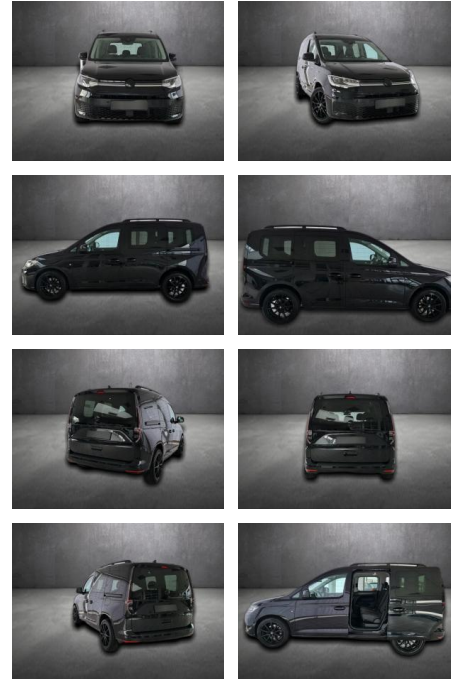

AH90-29891-13 **Angebotsnr.:**

Erstzulassung:	Kilometer:	Farbe:	Leistung:	Kraftstoffart:
12.04.2021	81.920		90 kW / 122 PS	Diesel

PREIS
31.350 €

FINANZIERUNGSBEISPIEL
Laufzeit: 72 Monate Anzahlung: 25 %
Basis-Finanzierung:* Mtl. Rate:
Zielraten-Finanzierung:** **255 €**