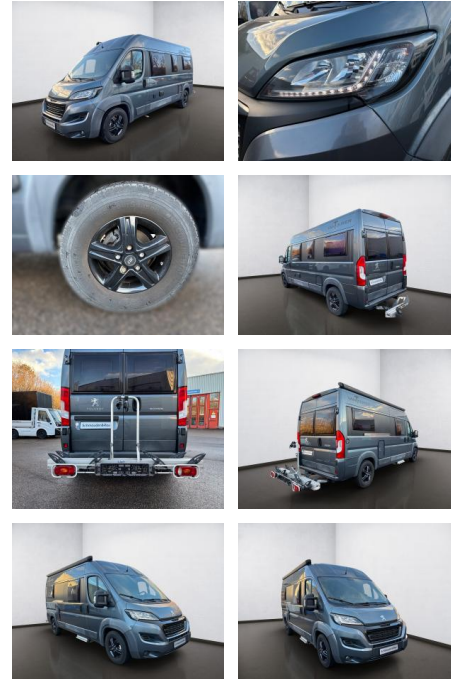

## Peugeot Boxer Kasten Boxer Kasten Knaus Van Tour...

AS08-JS2501-1400050

| Erstzulassung: | Kilometer: | Farbe: | Leistung:       | Kraftstoffart: |
|----------------|------------|--------|-----------------|----------------|
| 21.07.2017     | 15.000     |        | 120 kW / 163 PS | Diesel         |