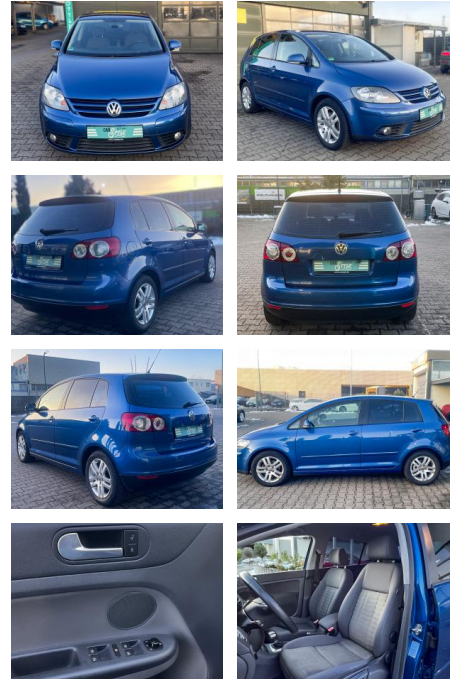

Ihr Ansprechpartner

Herr Daniel Olthues
E-Mail: info@opel-hueppe.de
Telefon: 02865 6009026

Autohaus Hüppe GmbH
Ährenfeld 2 - 46348 Raesfeld - Tel.: 02865 / 6009019

Volkswagen Golf Plus 1.4 TSI Tour

CS01-KOMVW00000158ABD

Erstzulassung:	Kilometer:	Farbe:	Leistung:	Kraftstoffart:
31.10.2007	132.400	Blau	103 kW / 140 PS	Benzin

PREIS
5.710 €

FINANZIERUNGSBEISPIEL

Laufzeit: 72 Monate Anzahlung: 25 %
Basis-Finanzierung:* Mtl. Rate:
Zielraten-Finanzierung:** Mtl. Rate: **46 €**