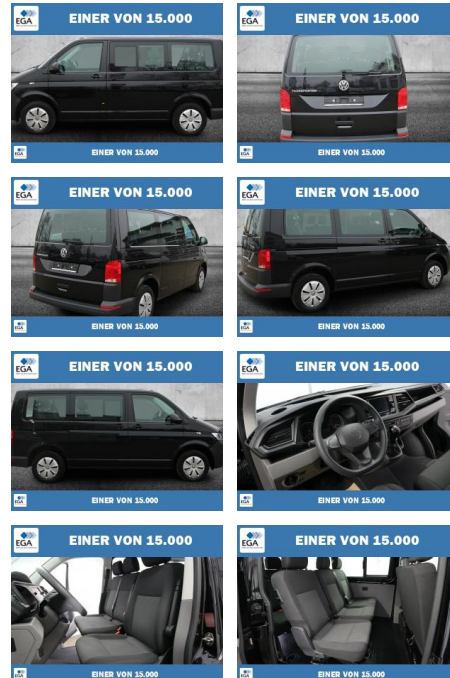

Ihr Ansprechpartner

Herr Daniel Olthues
E-Mail: info@opel-hueppe.de
Telefon: 02865 6009026

Autohaus Hüppe GmbH
Ährenfeld 2 - 46348 Raesfeld - Tel.: 02865 / 6009019

Volkswagen T6.1 Kombi 2.0 TDI 7-DSG 9-SITZER

PW01-20634-10 **Angebotsnr.:**

EINER VON 15.000

EINER VON 15.000

Erstzulassung:	Kilometer:	Farbe:	Leistung:	Kraftstoffart:
01.04.2021	76.389	Schwarz	110 kW / 150 PS	Diesel

PREIS	FINANZIERUNGSBEISPIEL
38.900 €	Laufzeit: 72 Monate Anzahlung: 25 % Basis-Finanzierung:* Mtl. Rate: Zielraten-Finanzierung:** 316 €