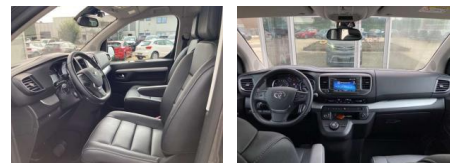

Ihr Ansprechpartner

Herr Daniel Olthues
E-Mail: info@opel-hueppe.de
Telefon: 02865 6009026

Autohaus Hüppe GmbH
Ährenfeld 2 - 46348 Raesfeld - Tel.: 02865 / 6009019

Toyota Proace Verso 2.0 D-4D L1 Team D

BA02-SI-3573 Angebotsnr.:

Erstzulassung: 01.11.2023   **Kilometer:** 9.700   **Farbe:** grau   **Leistung:** 130 kW / 177 PS   **Kraftstoffart:** Diesel

PREIS
48.260 €

FINANZIERUNGSBEISPIEL
Laufzeit: 72 Monate   Anzahlung: 25 %
Basis-Finanzierung:*   Mtl. Rate:
Zielraten-Finanzierung:**   **392 €**

* Basisfinanzierung: Anzahlung: 12.065 Euro, Laufzeit: 72 Monate, Nettodarlehen: 36.195 Euro, Gesamtbetrag: 55.850 Euro, Zinssätze: 6.78% Sollz. (gebunden), 6.99% eff.
** Zielratenfinanzierung: Anzahlung: 12.065 Euro, Laufzeit: 72 Monate, Nettodarlehen: 36.195 Euro, Zielrate: 26.543 Euro, Gesamtbetrag: 57.031 Euro, Zinssätze: 6.78% Sollz. (gebunden), 6.99% eff.,

Vermittlung für: Santander Consumer Bank
Repräsentatives Beispiel gem. § 17 Abs. 4 PAngV. Diese Finanzierungsangebote sind Beispiele. Gerne ermitteln wir für Sie Ihr individuelles Angebot.

Ausstattung

Sicherheit

- Anti-Blockiersystem ABS

Multimedia

- Radio

Weiteres

- Diesel
- Die unverbindliche Preisempfehlung des Herstellers liegt bei Euro. %Das macht eine Ersparnis von
- - Euro (-) ggü. der unverbindlichen Preisempfehlung des Herstellers. % Sonderausstattung Metallic-Lackierung Außenausstattung Außenspiegel elektr. verstell-
- heiz- und anklappbar Scheibenwischer mit Regensensor Scheinwerfer-Reinigungsanlage (SRA) Zentralverriegelung mit Fernbedienung Sicherheit & Umwelt Airbag

- braun Innenspiegel mit Ablendautomatik Karosserie/Aufbau: Kombi Kinderspiegel (zusätzlicher Innenspiegel für den Fond) Klapptische in Fahrer- und Beifahrersitzlehne integriert Kopfstützen hinten Lenksäule (Lenkrad) verstellbar Leseleuchte Motor 2
- 0 Ltr. - 130 kW D-4D KAT Parkbremse elektrisch (EPB) Radstand 3275 mm Reserverad in Fahrbereifung Schadstoffarm nach Abgasnorm Euro 6 Schadstoffarm nach Abgasnorm Euro 6d Schiebetür links mit Verglasung Schiebetür rechts mit Verglasung Schwellerabdeckung / -verkleidung Wagenfarbe Sitzausstattung: 8-Sitzer Sitz vorn links höhenverstellbar Stoßfänger mit Chromeinlage Türgriffe außen Wagenfarbe Wärmeschutzverglasung getönt Zentralverriegelung / Startanlage Smart-Key

- Entry & Drive ~

STÄNDIG ÜBER 15.000 FAHRZEUGE IM BESTAND!