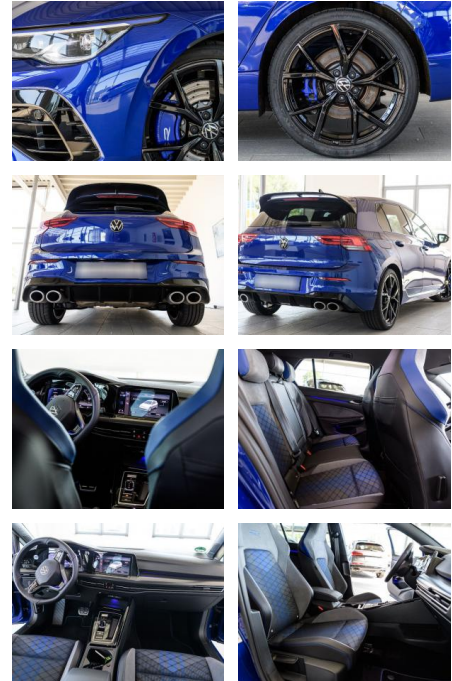

AS86-gws 2311 Aufgebote 26:

Erstzulassung:	Kilometer:	Farbe:	Leistung:	Kraftstoffart:
14.03.2023	12.000		245 kW / 333 PS	Benzin

PREIS
44.360 €

FINANZIERUNGSBEISPIEL
Laufzeit: 72 Monate Anzahlung: 25 %
Basis-Finanzierung:* Mtl. Rate:
Zielraten-Finanzierung:** **360 €**

- vorn und hinten) Lenkrad heizbar (Leder
- R) mit Multifunktion und Schaltfunktion Mobile Online Dienste App-Connect inkl. App-Connect Wireless (Apple CarPlay
- Android
- Auto) Notrufsystem Otto-Partikelfilter (OPF) Schadstoffarm nach Abgasnorm Euro 6d Scheinwerfer LED Plus Sitze: Top-Sportsitze vorn u. v.m.