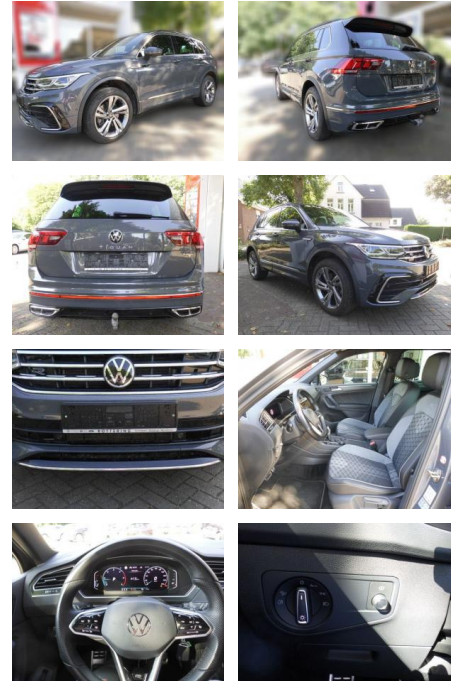

Ihr Ansprechpartner

Herr Daniel Olthues
E-Mail: info@opel-hueppe.de
Telefon: 02865 6009026

Autohaus Hüppe GmbH
Ährenfeld 2 - 46348 Raesfeld - Tel.: 02865 / 6009019

Volkswagen Tiguan 2.0 TDI R-Line

AS86-VTI 341 ~~149.900,-~~ **109.900,-**