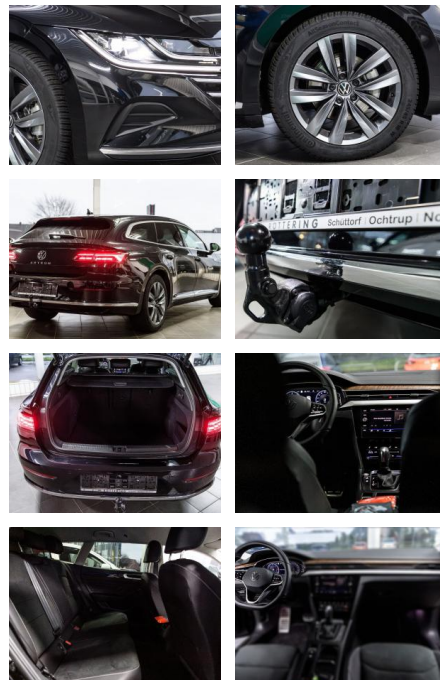

Ihr Ansprechpartner

Herr Daniel Olthues
E-Mail: info@opel-hueppe.de
Telefon: 02865 6009026

Autohaus Hüppe GmbH
Ährenfeld 2 - 46348 Raesfeld - Tel.: 02865 / 6009019

Volkswagen Arteon Shooting Brake +Elegance+LED+A...

AS86-GWS*OCATg6b0tkm: Delius GmbH

Erstzulassung:	Kilometer:	Farbe:	Leistung:	Kraftstoffart:
14.01.2024	7.500		110 kW / 150 PS	Diesel

PREIS
38.080 €

FINANZIERUNGSBEISPIEL
Laufzeit: 72 Monate   Anzahlung: 25 %
Basis-Finanzierung:*   Mtl. Rate:
Zielraten-Finanzierung:** **309 €**

* Basisfinanzierung: Anzahlung: 9.520 Euro, Laufzeit: 72 Monate, Nettodarlehen: 28.560 Euro, Gesamtbetrag: 44.069 Euro, Zinssätze: 6,78% Sollz. (gebunden), 6,99% eff.
** Zielratenfinanzierung: Anzahlung: 9.520 Euro, Laufzeit: 72 Monate, Nettodarlehen: 28.560 Euro, Zielrate: 20.944 Euro, Gesamtbetrag: 45.001 Euro, Zinssätze: 6,78% Sollz. (gebunden), 6,99% eff.,

Vermittlung für: Santander Consumer Bank
Repräsentatives Beispiel gem. § 17 Abs. 4 PAngV. Diese Finanzierungsangebote sind Beispiele. Gerne ermitteln wir für Sie Ihr individuelles Angebot.

Ausstattung

Sicherheit

- Müdigkeitswarnsystem
- Notbremsassistent
- Notrufsystem
- Reifendruckkontrollsystem
- Spurhalteassistent

Multimedia

- USB
- Verkehrszeichenerkennung
- Touchscreen

Komfort

- Berganfahrassistent
- Elektrische Heckklappe
- Lederlenkrad
- Lordosenstütze
- Keyless Entry

Weiteres

- Schaltwippen

- Diesel
- Start Stop Automatik
- Klimaanlage Climatronic 3-Zonen
- LM-Felgen 8x18 (Almere)
- Adamantium-Grau
- Perleffekt-Lackierung
- Raucher-Paket
- Rückfahrkamera (Rear View)
- Seitenscheiben hinten und Heckscheibe abgedunkelt
- ***Weitere Ausstattung: Airbag Fahrer-/Beifahrerseite**
- Beifahrerairbag abschaltbar
- Knieairbag Fahrerseite
- Aktive Frontklappe
- Antennen-Diversity
- Antriebs-Schlupfregelung (ASR)
- App-Connect inkl. App-Connect Wireless (Apple CarPlay)
- Android Auto
- App-Connect inkl. App-Connect Wireless

- Audio-Navigationssystem Discover Media Streaming & Internet (Touchscreen)
- Bluetooth
- USB
- Ausstattung Highline / Style / Elegance
- Ausstattungs-Paket: Easy Open & Close
- Automatische Fahrlichtschaltung (ALS) mit Leaving Home / Coming-Home-Lichtfunktion
- Außenspiegel elektr. verstell- heiz- und anklappbar
- Spiegelabsenkung und Umfeldleuchte
- Bluetooth-Schnittstelle für Mobiltelefon
- Bremsassistent
- Chrom-Paket 2
- Chromleisten an Seitenfenstern
- Diebstahlsicherung für Räder (Felgenschlösser)
- Digital Cockpit (Instrumentenanzeige digital)

STÄNDIG ÜBER 15.000 FAHRZEUGE IM BESTAND!