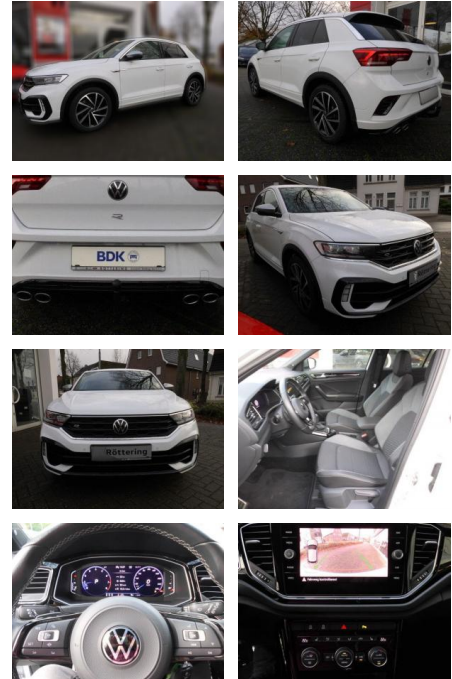

Ihr Ansprechpartner

Herr Daniel Olthues
E-Mail: info@opel-hueppe.de
Telefon: 02865 6009026

Autohaus Hüppe GmbH
Ährenfeld 2 - 46348 Raesfeld - Tel.: 02865 / 6009019

Volkswagen T-Roc R 4Motion

AS86-VTI 327 ~~1000~~ **1000** Motorisnr.:

Erstzulassung:	Kilometer:	Farbe:	Leistung:	Kraftstoffart:
14.02.2022	26.769	Diverse	221 kW / 300 PS	Benzin

PREIS
36.640 €

FINANZIERUNGSBEISPIEL

Laufzeit: 72 Monate Anzahlung: 25 %
Basis-Finanzierung:* Mtl. Rate:
Zielraten-Finanzierung:** **298 €**