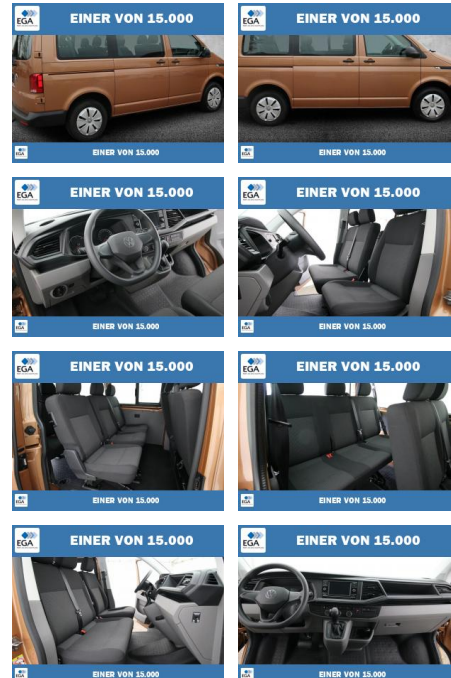

PW01-79784-2021 Angebotsnr.:

EINER VON 15.000

EINER VON 15.000

Erstzulassung:	Kilometer:	Farbe:	Leistung:	Kraftstoffart:
01.03.2021	76.950	Braun	110 kW / 150 PS	Diesel

PREIS 38.900 €	FINANZIERUNGSBEISPIEL Laufzeit: 72 Monate Anzahlung: 25 % Basis-Finanzierung:* Mtl. Rate: Zielraten-Finanzierung:** 316 €	<p>* Basisfinanzierung: Anzahlung: 9.725 Euro, Laufzeit: 72 Monate, Nettodarlehen: 29.175 Euro, Gesamtbetrag: 45.018 Euro, Zinssätze: 6.78% Sollz. (gebunden), 6.99% eff.</p> <p>** Zielratenfinanzierung: Anzahlung: 9.725 Euro, Laufzeit: 72 Monate, Nettodarlehen: 29.175 Euro, Zielrate: 21.395 Euro, Gesamtbetrag: 45.970 Euro, Zinssätze: 6.78% Sollz. (gebunden), 6.99% eff.,</p> <p>Vermittlung für: Santander Consumer Bank Repräsentatives Beispiel gem. § 17 Abs. 4 PAngV. Diese Finanzierungsangebote sind Beispiele. Gerne ermitteln wir für Sie Ihr individuelles Angebot.</p>
---------------------------------	--	--