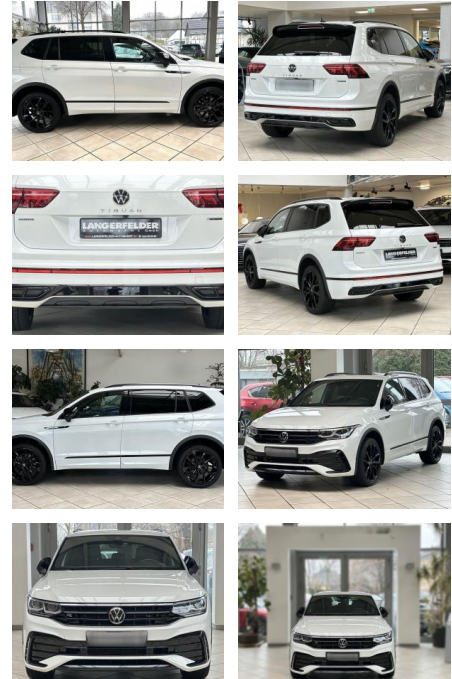

Ihr Ansprechpartner

Herr Daniel Olthues
E-Mail: info@opel-hueppe.de
Telefon: 02865 6009026

Autohaus Hüppe GmbH
Ährenfeld 2 - 46348 Raesfeld - Tel.: 02865 / 6009019

Volkswagen Tiguan Allspace R-Line

LA05-103-1469 **Angebotsnr.:**