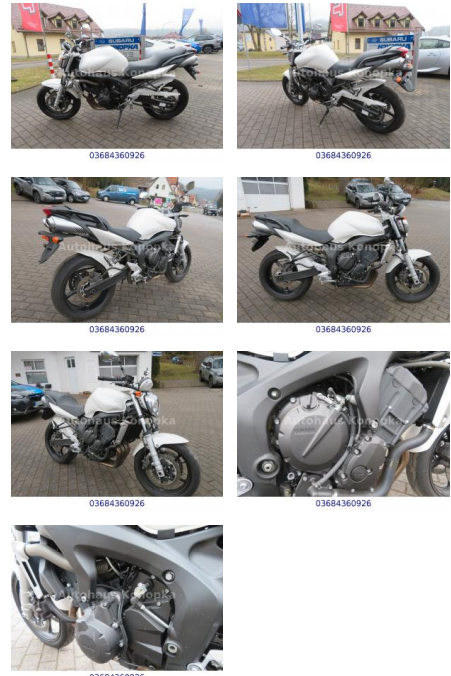

## Yamaha FZ6

AK76-41734362 Angebotsnr.:

03684360926

Erstzulassung:	Kilometer:	Farbe:	Leistung:	Kraftstoffart:
10.05.2005	7.576	Diverse	72 kW / 98 PS	Benzin

**PREIS**  
**4.910 €**

## Ausstattung